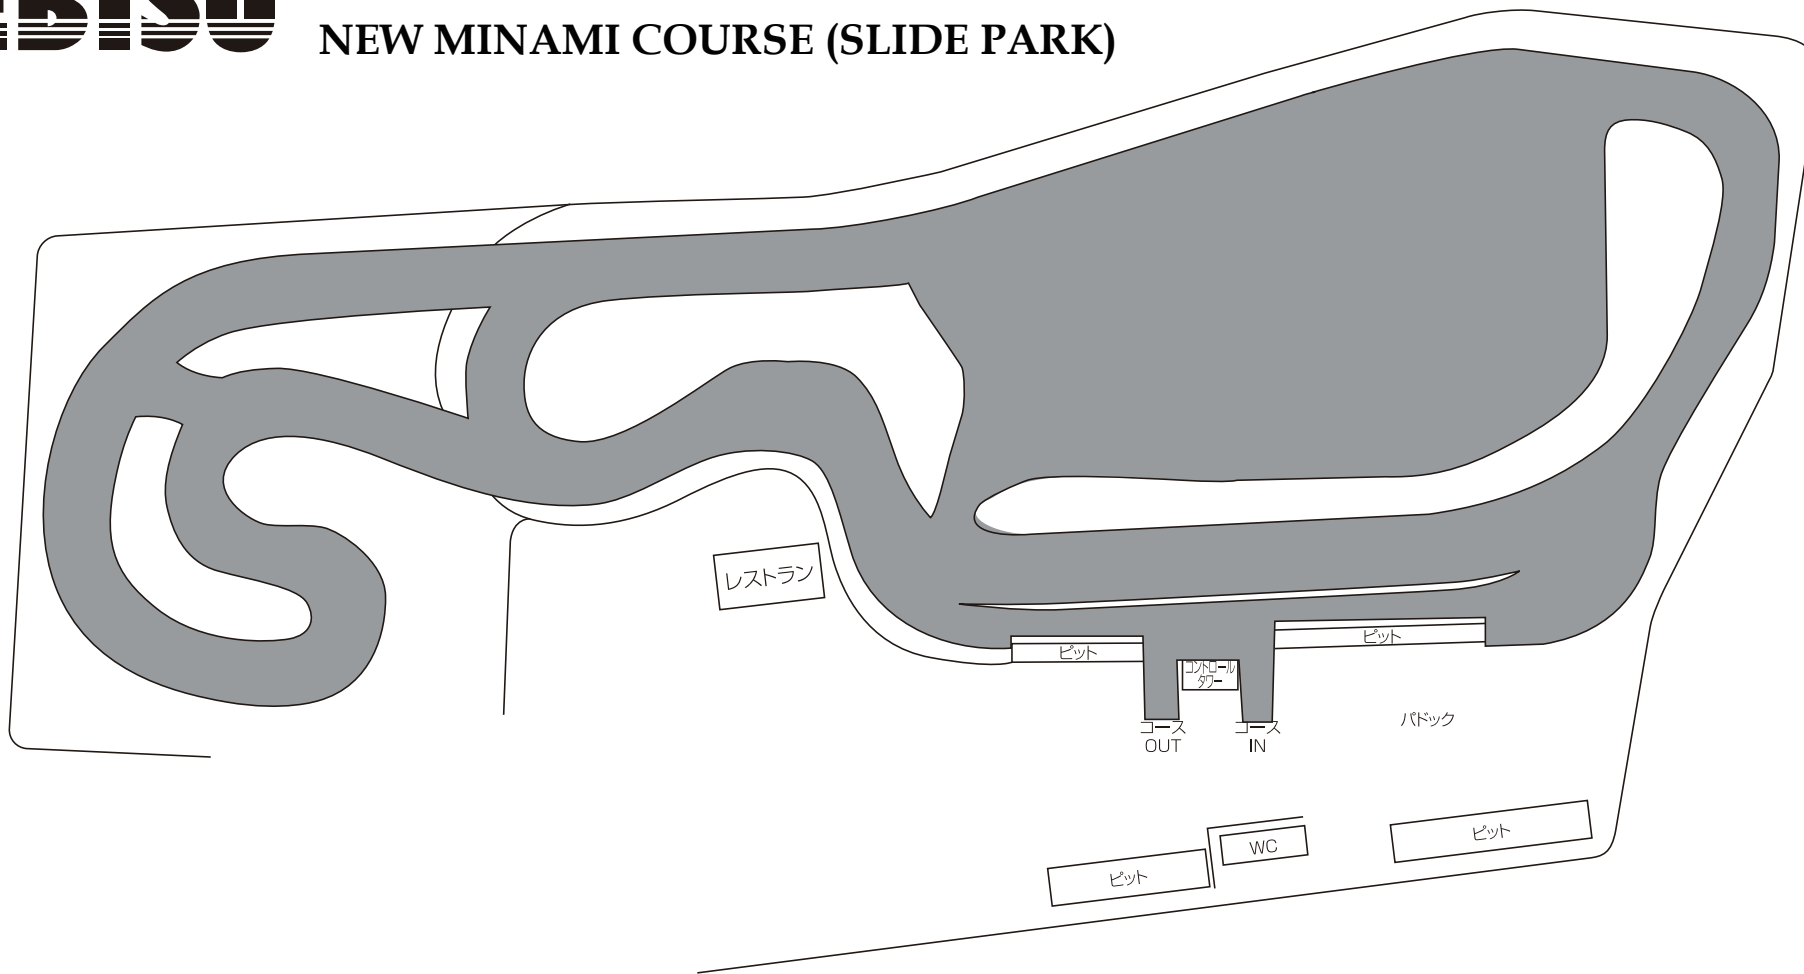

エビスサーキット

NEW MINAMI COURSE (SLIDE PARK)

コース全長	コース幅員	最大直線長	最小曲線半径	最大横断勾配	最大横断勾配
最長コース 1200m	8m~10m	200m	6.0m	8.0%	8.0%
ピットロード幅	ピットエリア幅	ピット数	パドック面積	コース外空地	
3m	2m	周口3×4m 50コ	2500m ²	グリーンベルト 最小幅員5m	