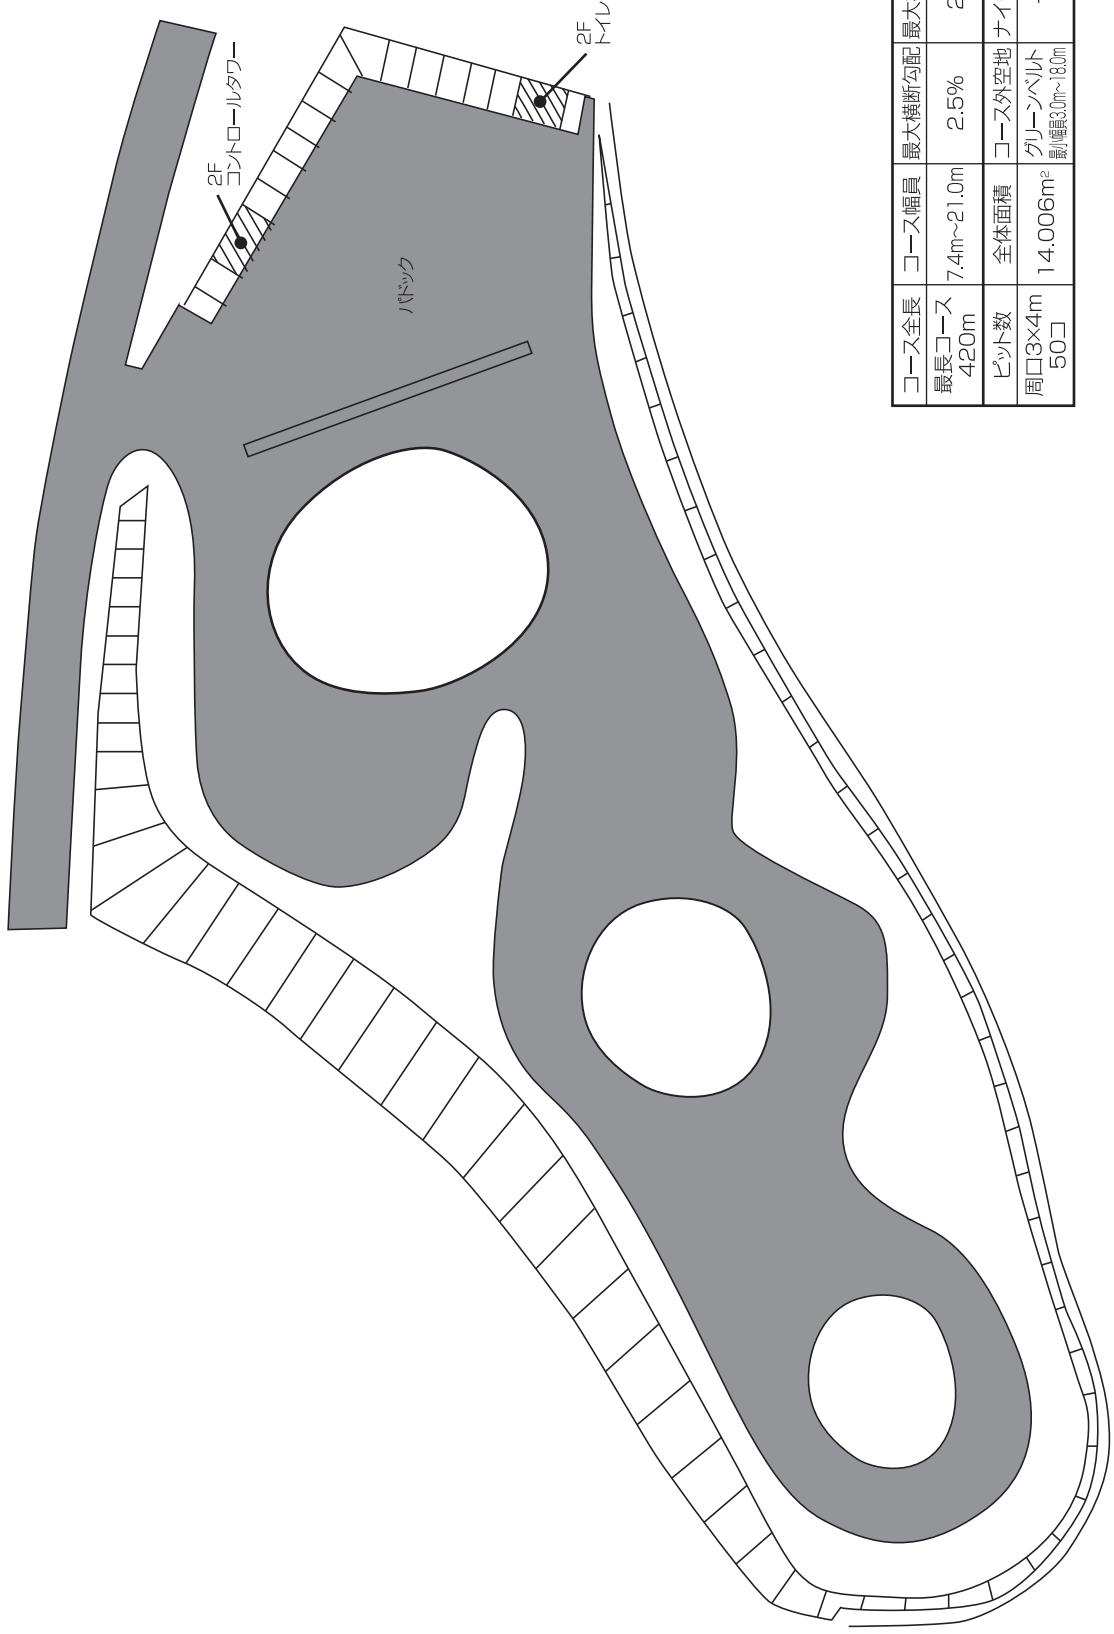

エビスサーキット スクールコース

コース全長	コース幅員	最大横断勾配	最大横断勾配
最長コース 420m	7.4m~21.0m	2.5%	2.5%
ピット数	全体面積	コース外空地	ナイター照明
周口3×4m 50コ	14,006m ²	グリーンベルト 敷面積30m~180m	14基