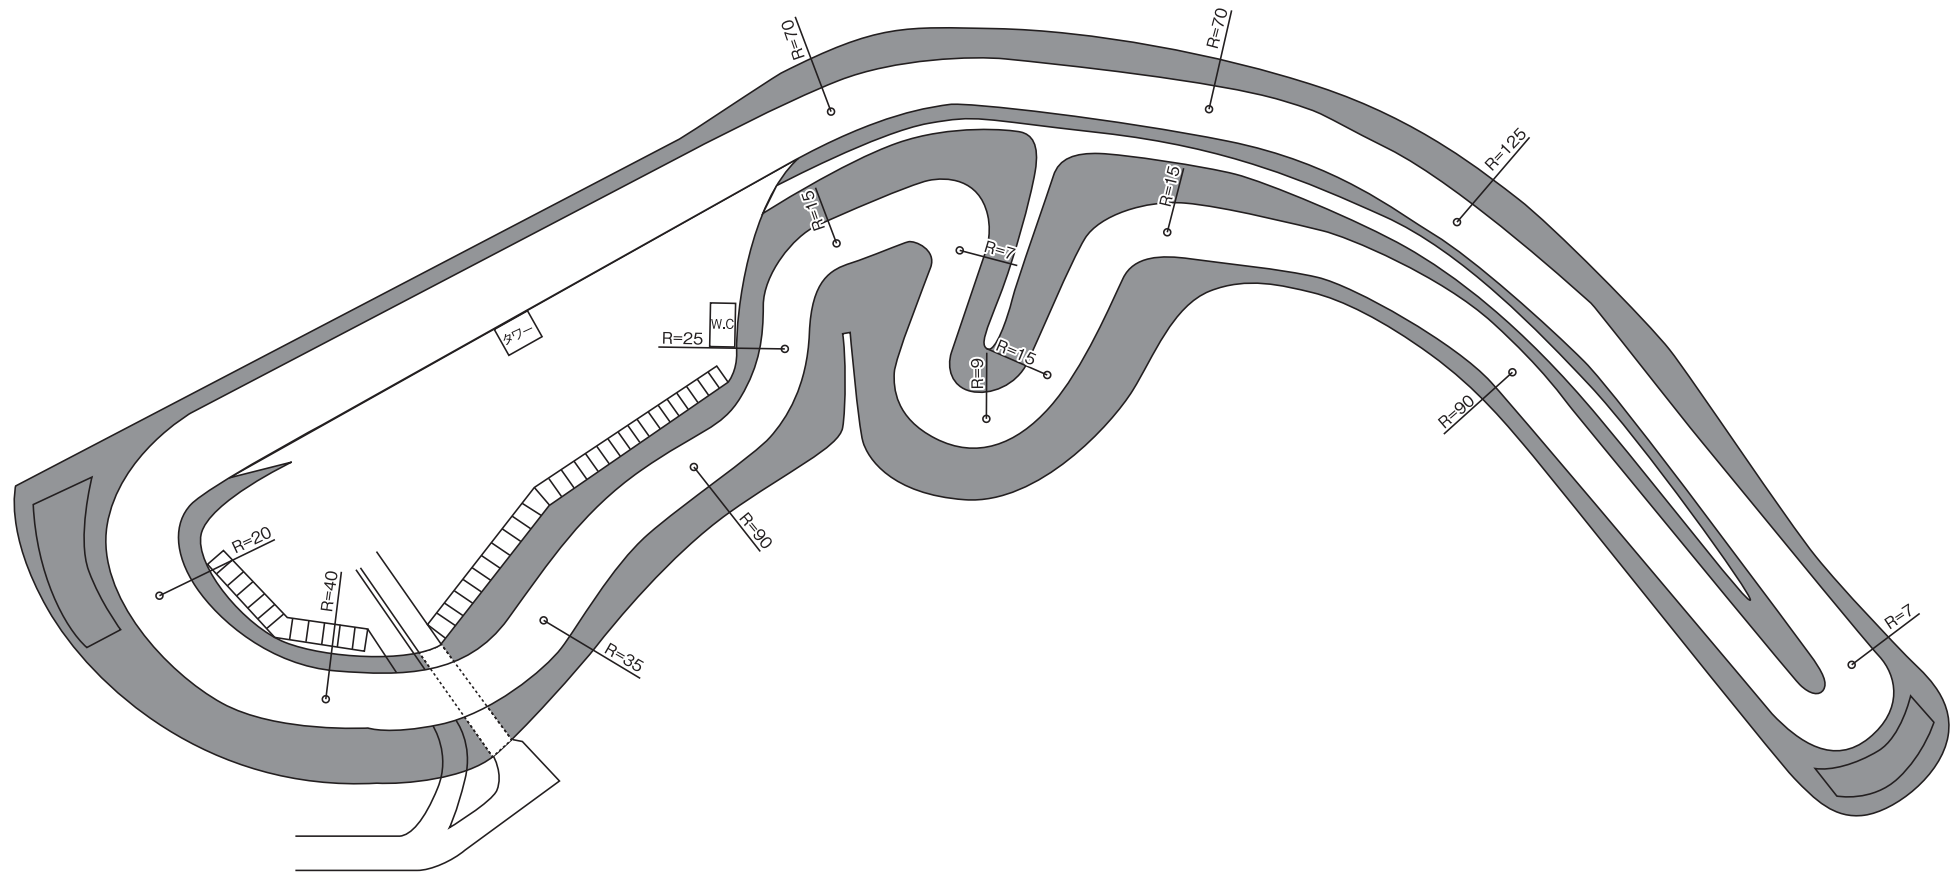

# エビスサーキット

## RACING ROAD 北コース

### 【コース概要】

コース全長	コース幅員	最大直線長	最小曲線半径	ピット数	ナイター照明 タイヤチェンジャー室 (エア付)	完備
最長コース 1155m	8m~15m	169m	7m	27個		