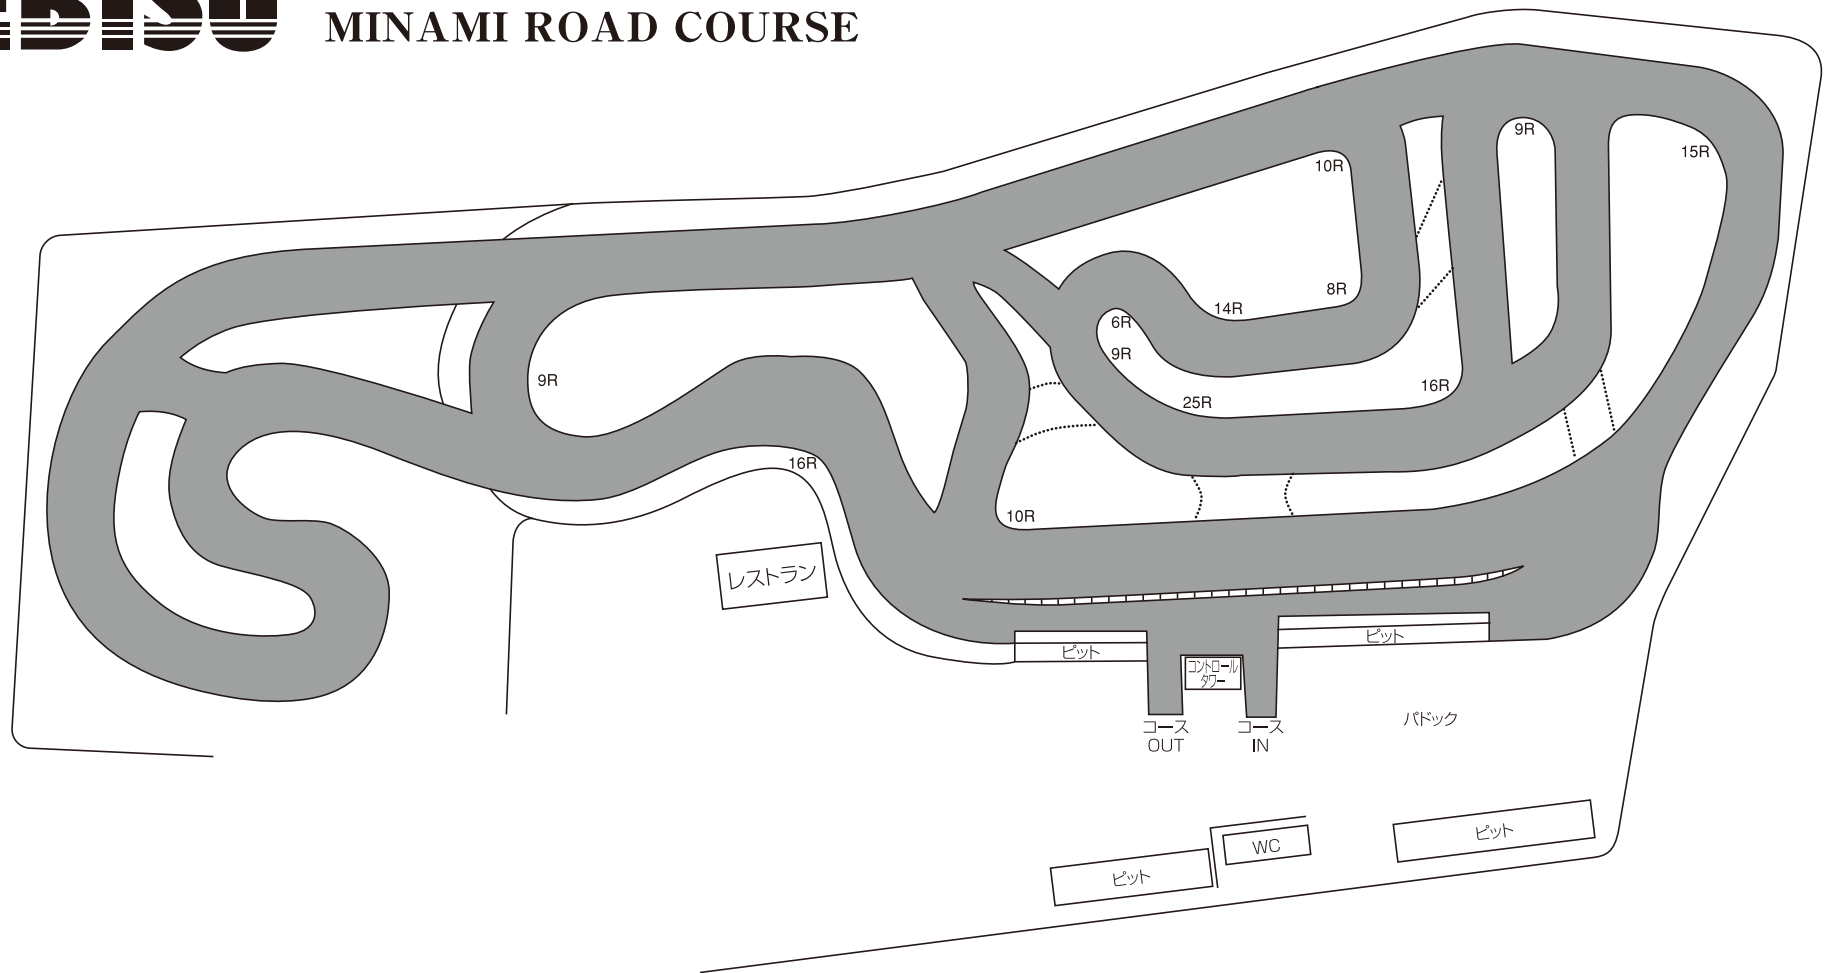

エビスサーキット MINAMI ROAD COURSE

コース全長	コース幅員	最大直線長	最小曲線半径	最大横断勾配	最大横断勾配
最長コース 1200m	8m~10m	200m	6.0m	8.0%	8.0%
ピットロード幅	ピットエリア幅	ピット数	パドック面積	コース外空地	
3m	2m	周口3×4m 50コ	2500m ²	グリーンベルト 最小幅員5m	