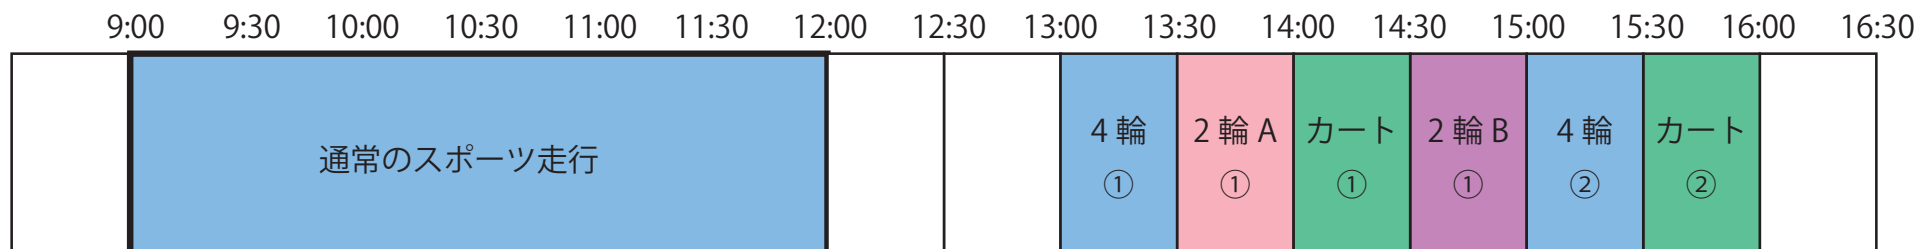

2019年ESCライセンス講習会タイムスケジュール

タイムスケジュールは、天候やその他の理由で変更になる場合もあります。

参加資格：エビスサーキットライセンス所持者

3月30日(土)

ゲートオープン：8:00(予定) 走行受付：8:00～ ゲートクローズ：18:00

☆2輪A…1分5秒より速い人 ☆2輪A…1分5秒より速い人

☆4輪…4輪ライセンス所持者 ☆カート…スーパーカートライセンス所持者

3月31日(日)

ゲートオープン：8:00(予定) 走行受付：8:00～ ゲートクローズ：18:00

☆2輪A…1分5秒より速い人 ☆2輪B…1分5秒より遅い人 ☆2輪C…400cc未満 LP100…125cc未満

走行について

- ・走行は30分(実質25分)単位です。自分のクラスになりましたらコースインしてください。
- ・コースインの時には必ず受付で渡した腕章を着用してください。
- ・台数が多い場合には台数制限を行うこともありますのでご協力ください。