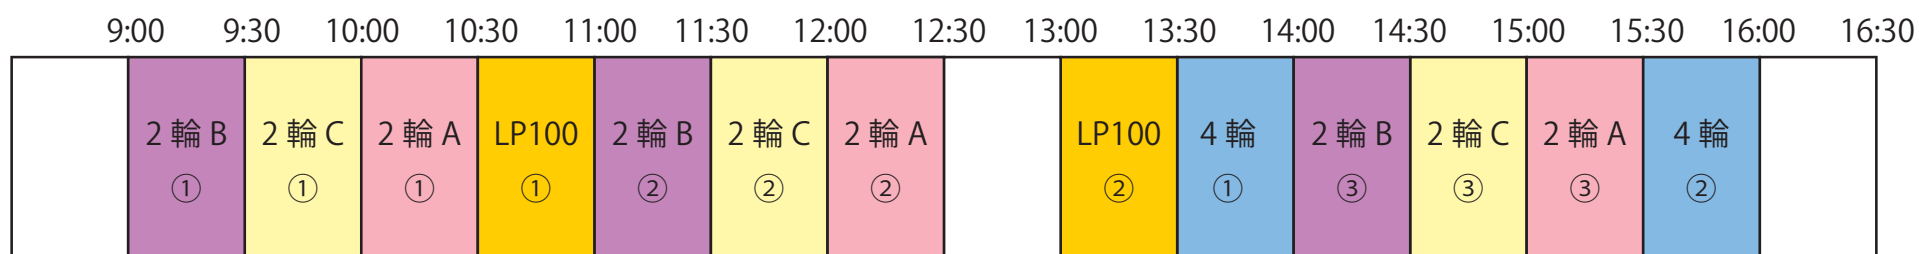

2019年ESCライセンス講習会タイムスケジュール

タイムスケジュールは、天候やその他の理由で変更になる場合もあります。

参加資格：エビスサーキットライセンス所持者

3月30日(土)

ゲートオープン：8:00(予定) 走行受付：8:00～ ゲートクローズ：18:00

☆2輪A…1分5秒より速い人 ☆2輪A…1分5秒より速い人

☆4輪…4輪ライセンス所持者 ☆カート…スーパーカートライセンス所持者

3月31日(日)

ゲートオープン：8:00(予定) 走行受付：8:00～ ゲートクローズ：18:00

☆2輪A…1分5秒より速い人 ☆2輪B…1分5秒より遅い人 ☆2輪C…400cc未満 LP100…125cc未満

走行について

- ・走行は30分(実質25分)単位です。自分のクラスになりましたらコースインしてください。
- ・コースインの時には必ず受付で渡した腕章を着用してください。
- ・台数が多い場合には台数制限を行うこともありますのでご協力ください。