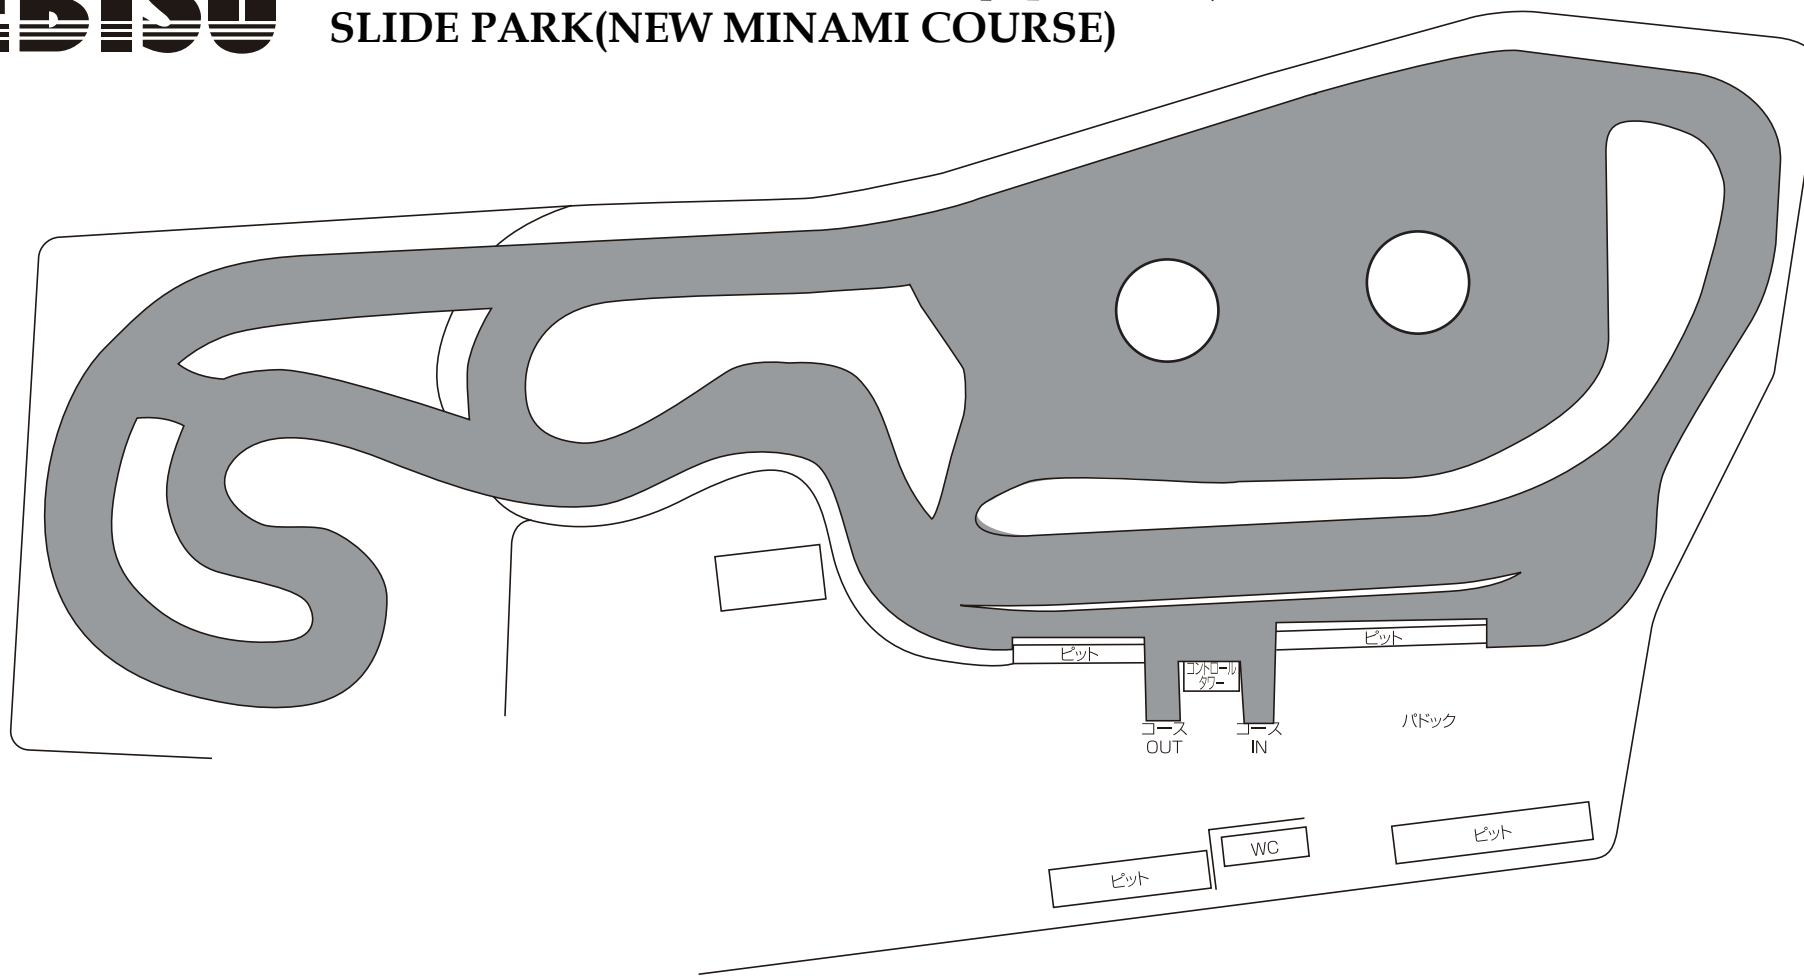

エビスサーキット スライドパーク

SLIDE PARK(NEW MINAMI COURSE)

コース全長	コース幅員	最大直線長	最小曲線半径	最大横断勾配	最大横断勾配
最長コース 1200m	8m~10m	200m	6.0m	8.0%	8.0%
ピットロード幅	ピットエリア幅	ピット数	パドック面積	コース外空地	
3m	2m	周口3×4m 50コ	2500m ²	グリーンベルト 最小幅員5m	