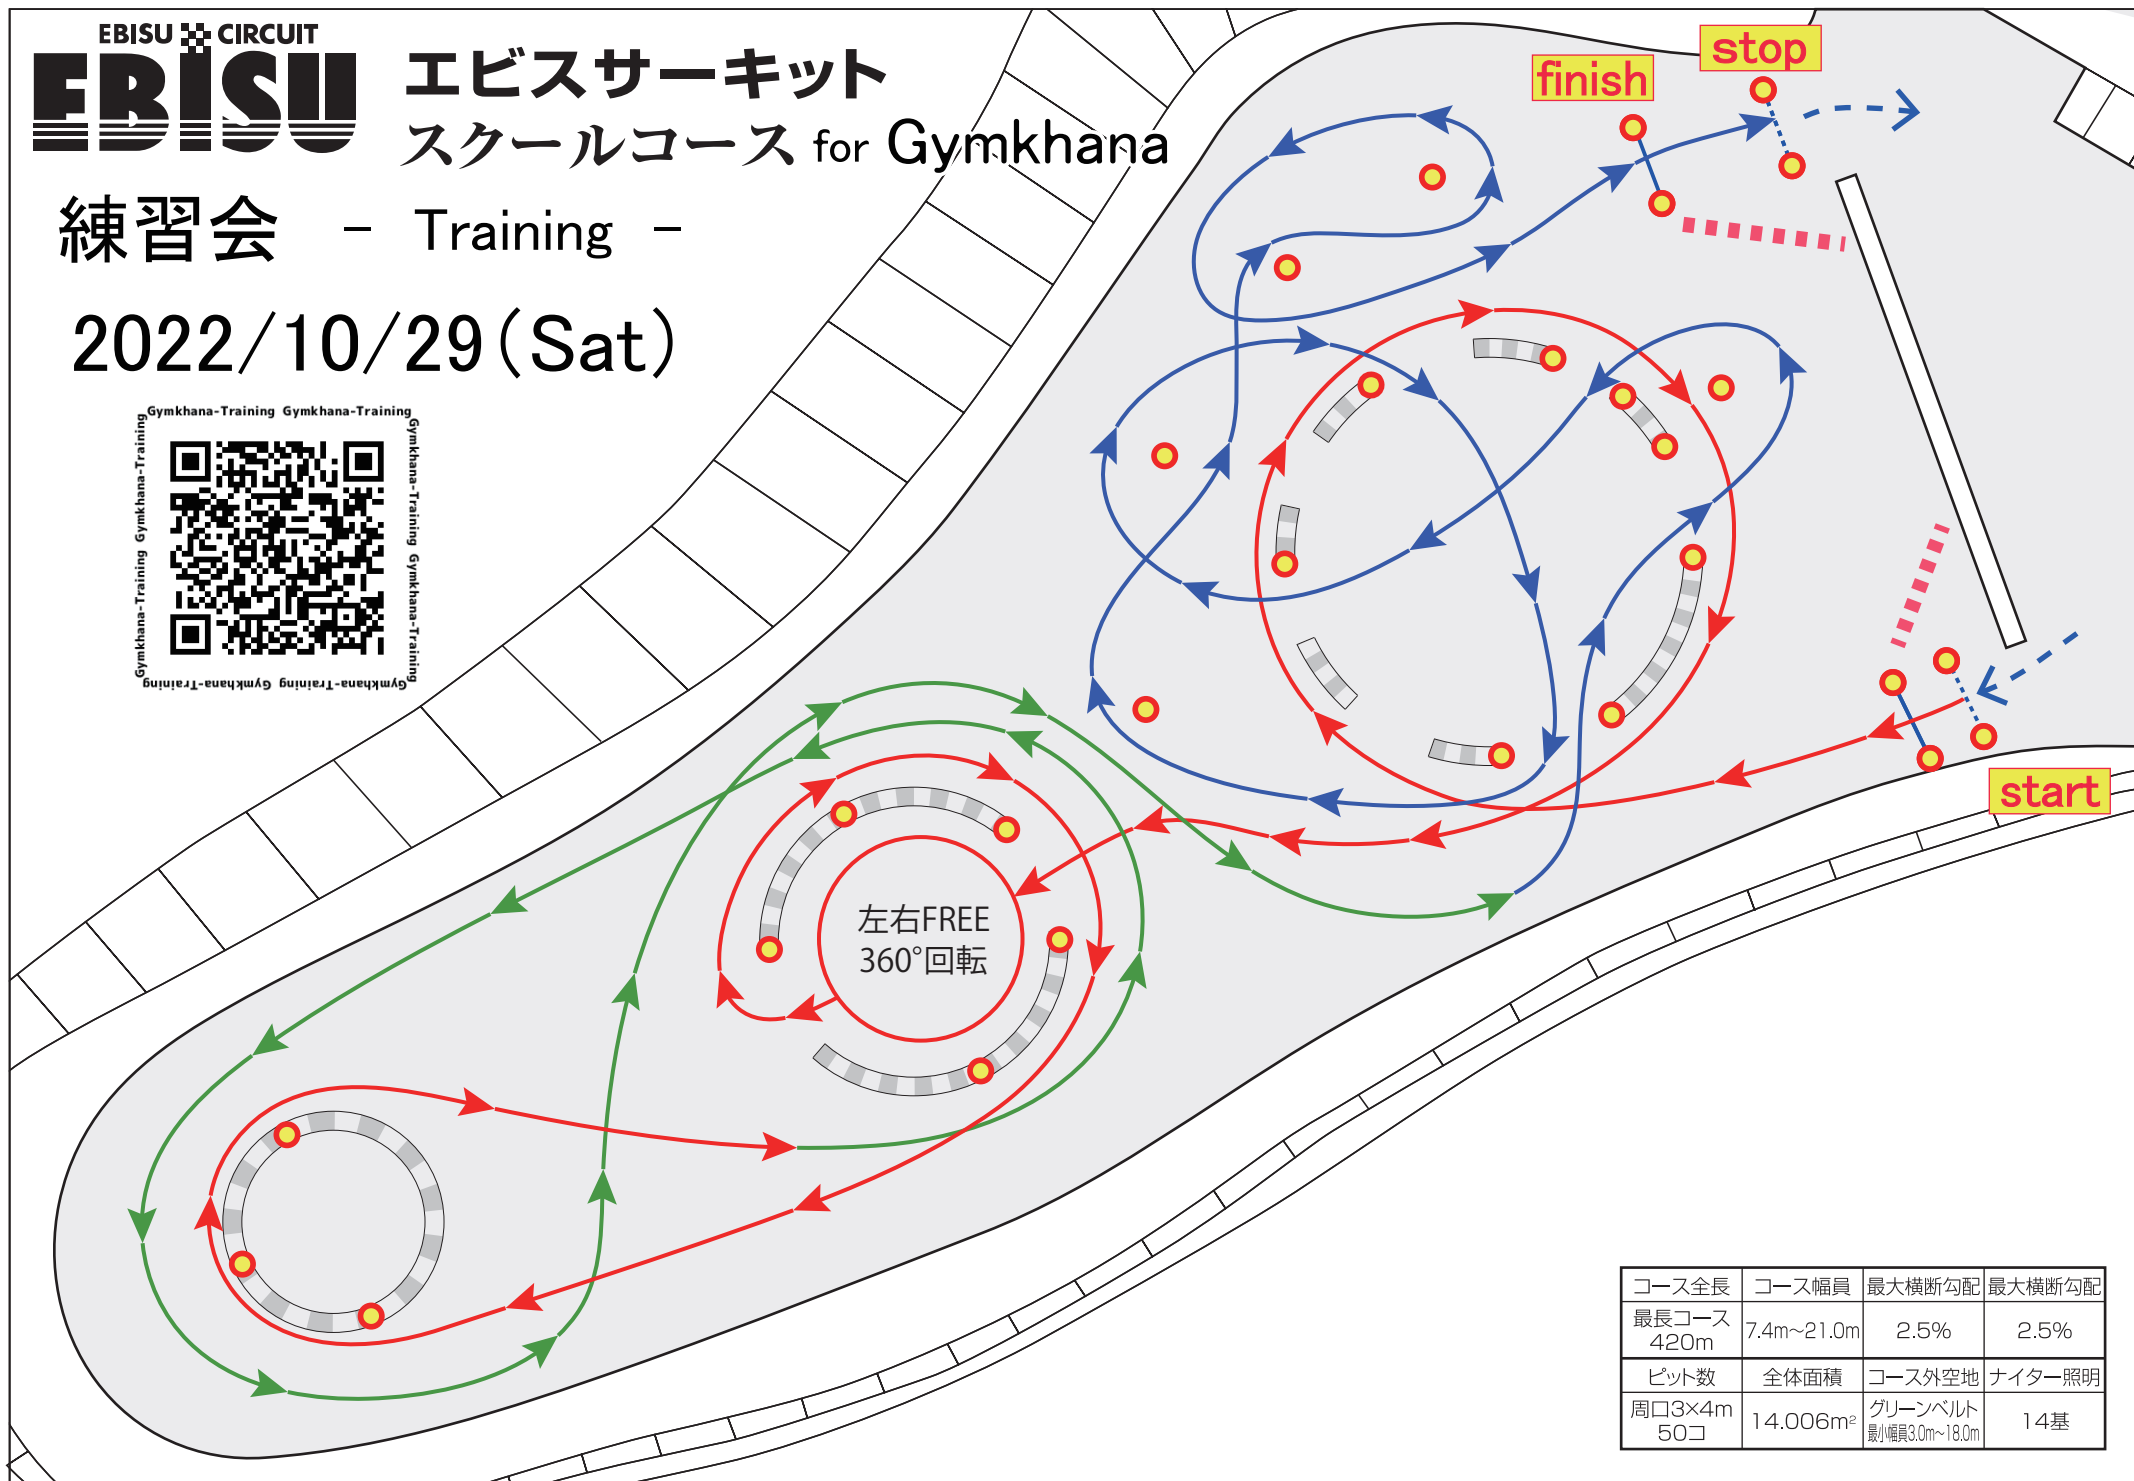

# エビスサーキット スクールコース for Gymkhana

練習会 - Training -

2022/10/29 (Sat)

コース全長	コース幅員	最大横断勾配	最大横断勾配
最長コース 420m	7.4m~21.0m	2.5%	2.5%
ピット数 周口3×4m 50コ	全体面積 14.006m <sup>2</sup>	コース外空地 グリーンベルト 最小幅員3.0m~18.0m	ナイター照明 14基