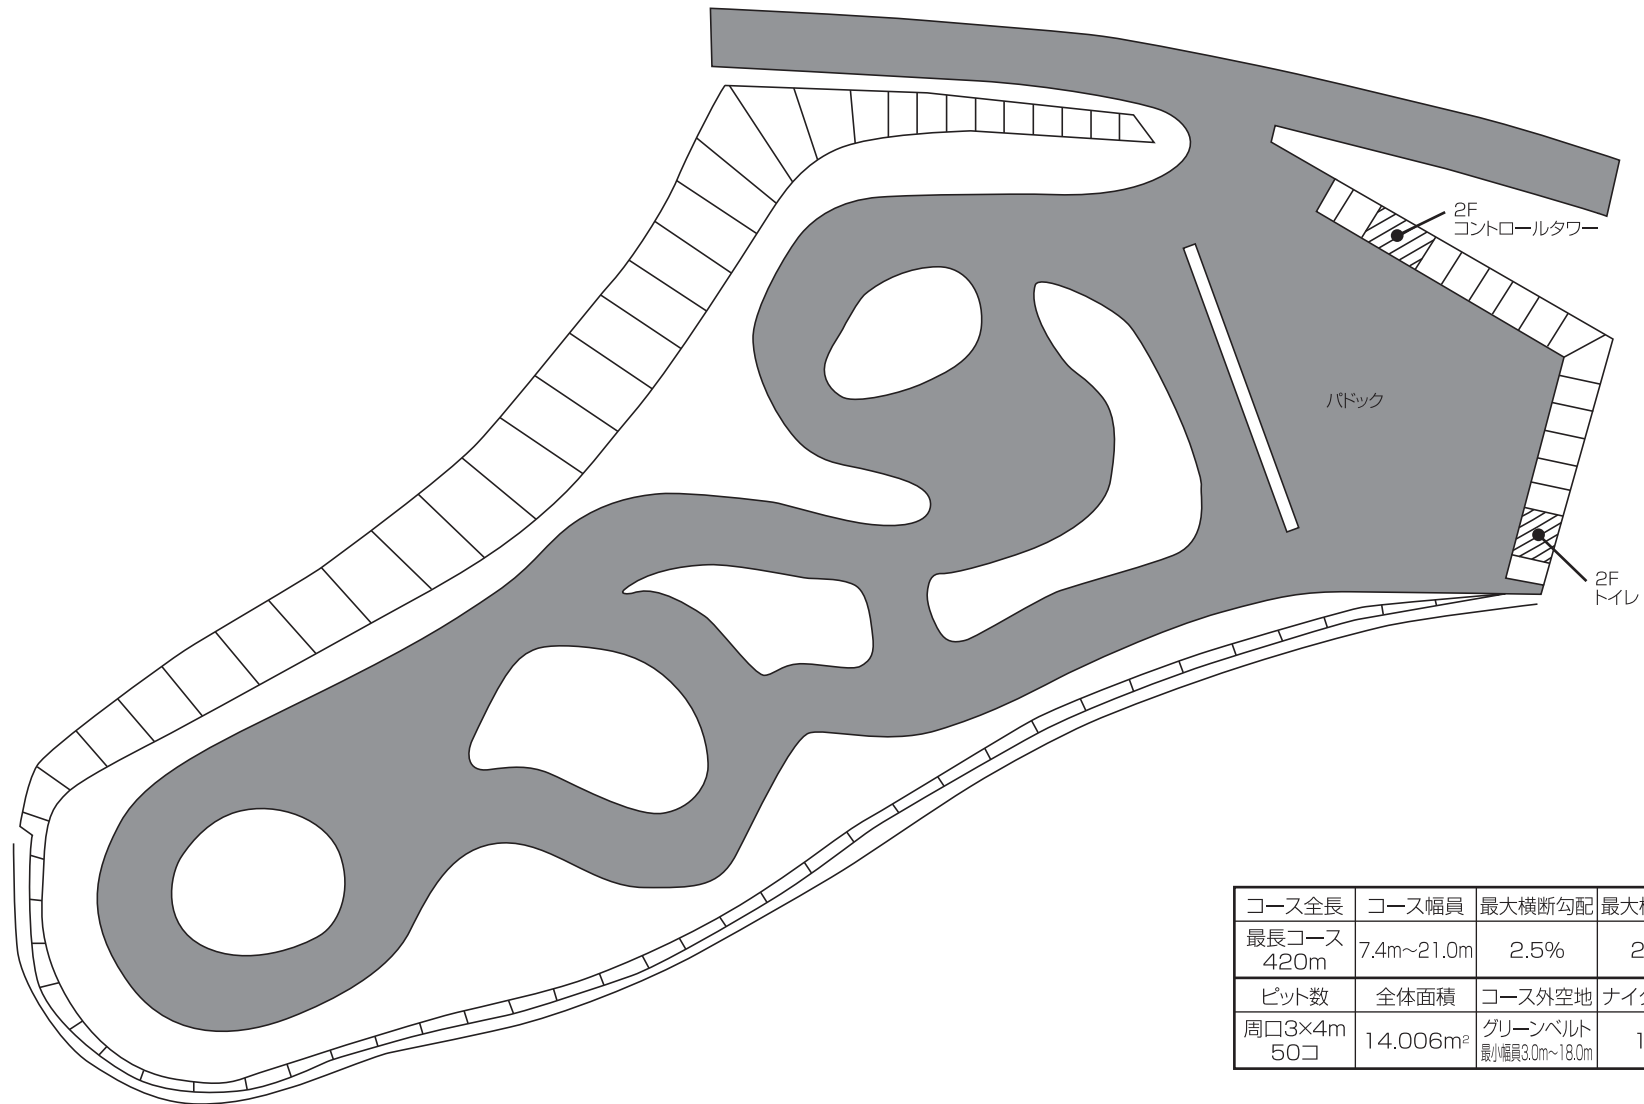

エビスサーキット

スクールコース

| コース全長 | コース幅員 | 最大横断勾配 | 最大横断勾配 |
|---------------|----------------------|---------------------------|--------|
| 最長コース 420m | 7.4m~21.0m | 2.5% | 2.5% |
| ピット数 | 全体面積 | コース外空地 | ナイター照明 |
| 周口3×4m 50コ | 14,006m ² | グリーンベルト 最小幅員3.0m~18.0m | 14基 |